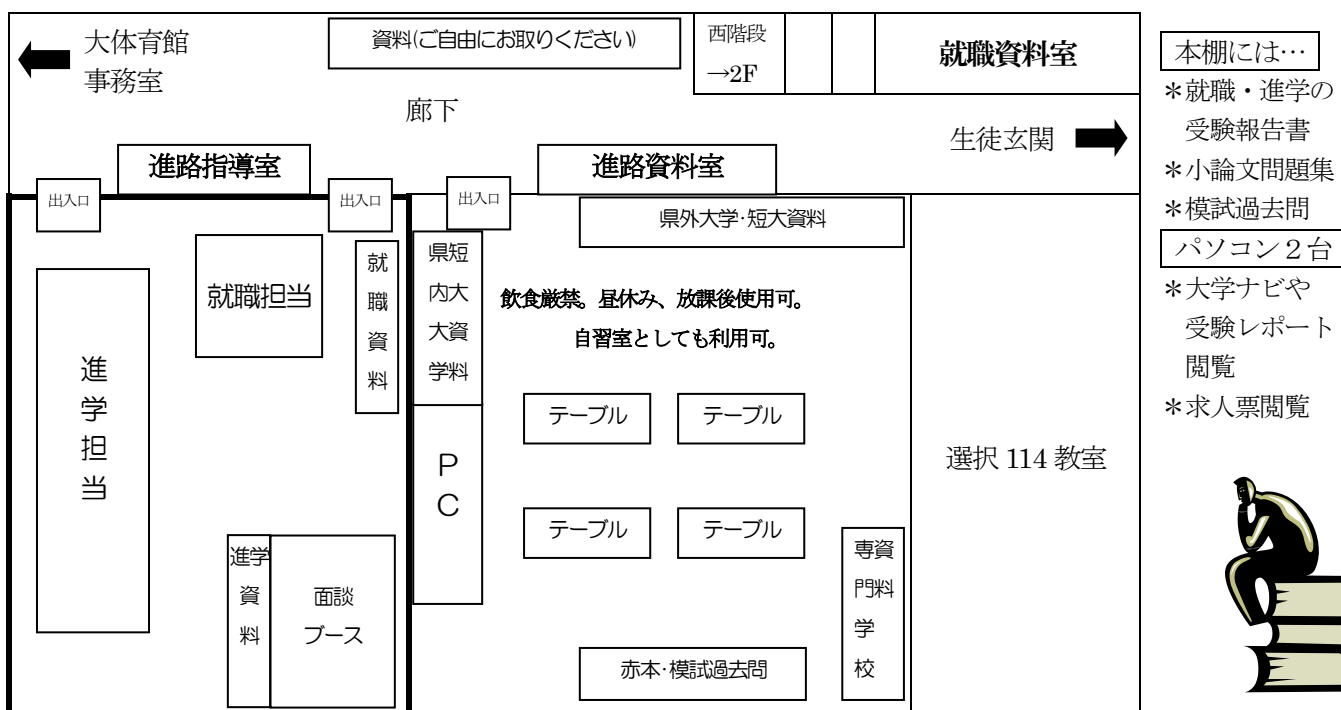

○ 1年生の皆さん、村上桜ヶ丘高校入学おめでとう

3月に卒業生を送り出して1ヶ月、新入生が入学し新たな年のスタートです。1年生の皆さんは部活動や勉強、学校行事など入学時に思い描いた高校生活が実現することを願っています。2年生はともすると中だるみしてしまいがちです。目標とする進路を思いながら生活してください。3年生は高校生活の成果を出す最終学年です。高校生活を充実させることは進路の実現にもつながります。頑張りましょう！

“まず手の届く目標を立て、ひとつひとつクリアしていけば、
最初は手が届かないと思っていた目標にもやがて手が届くようになる” イチロー（元プロ野球選手）

○ 進路指導室の場所

卒業後の進学、就職のためにみなさんが活用する進路指導部を紹介します。進路指導室は1棟の1階にあります。

○ 進路指導室の教員

進路指導室には大きく分けて、進学担当（大学・短大・専門学校・その他上級学校）と就職担当（就職・公務員）の教員がいます。